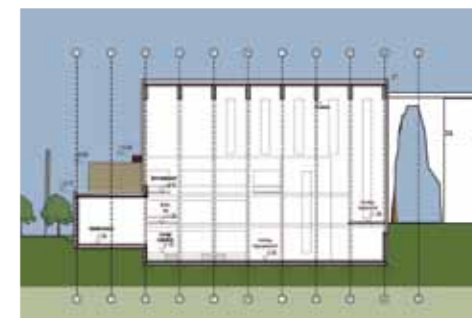

Kletterwandflächen:

- Vorstiegskletterfläche ca. 1800 m²
- Boulderkletterfläche ca. 400 m²
- Outdoorkletterfläche ca. 450 m²

Schnitt A - A

Schnitt B - B

Schnitt D - D

WIRTSCHAFTLICHE UND RECHTLICHE VERHÄLTNISSSE