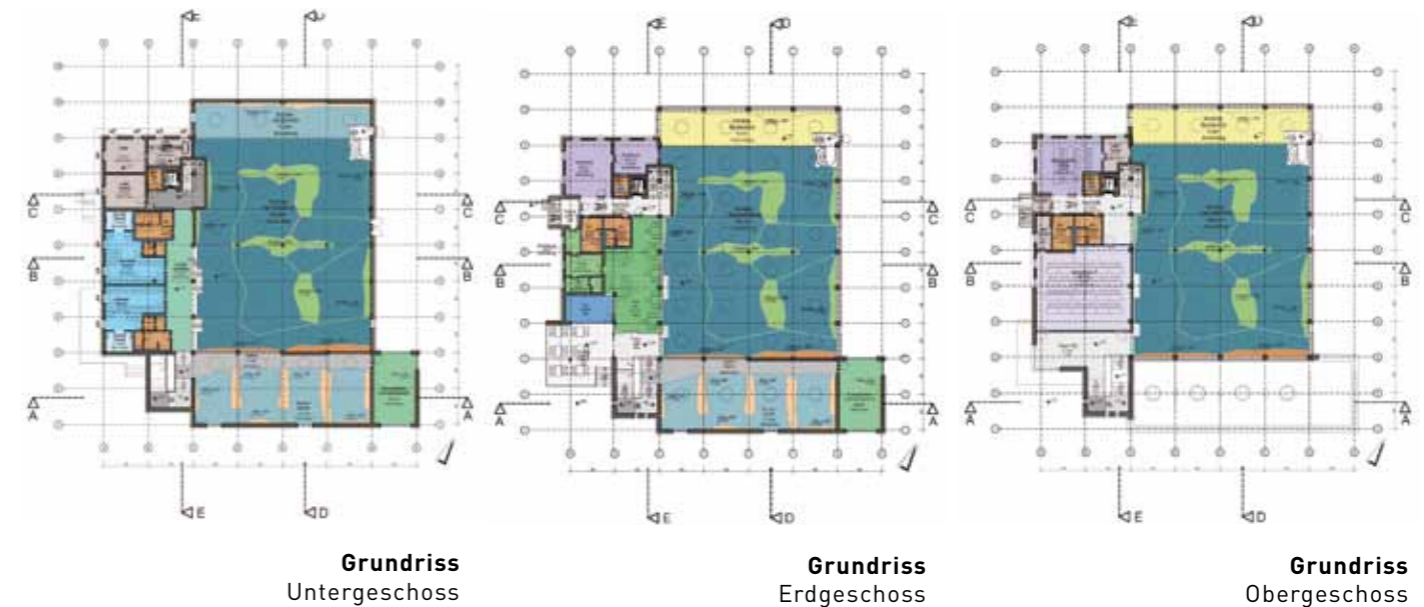

Im Sommer als auch im Winter stellt das Anbot Klettern in der Kletterakademie Mitterdorf speziell für Touristen eine Ergänzung des Urlaubsangebotes dar.

PLANUNG, BAUAUSSCHREIBUNG UND BAUAUFSICHT

ARCHITEKT Dipl. Ing. Ralph Jurak ZT GmbH
Bleckmannngasse 11 • 8680 Mürzzuschlag
Tel.: 03852/3229-13 • Fax: 03852/3229-10 • Handy: 0664/4245299
E-Mail: office@architekt-jurak.at • www.architekt-jurak.at