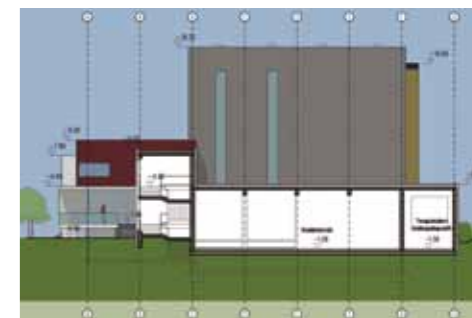

Kletterwandflächen:

- Vorstiegskletterfläche ca. 1800 m²
- Boulderkletterfläche ca. 400 m²
- Outdoorkletterfläche ca. 450 m²

Schnitt A - A